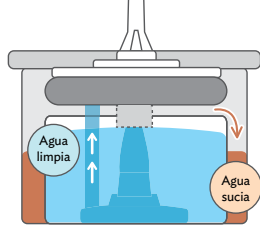

Higiene & Limpieza

23182
Eco Mop Smart
Q679

Q369

Al comprar 3 productos del catálogo

TRAPEA siempre con **AGUA limpia**

Separa el agua limpia de la sucia

Sistema Aqua Klin separa agua limpia y sucia

Sistema Active Spin

Gira lento: humedece

Gira rápido: exprime

Alcanza cualquier rincón

INCLUYE 2 MOPAS

ABS, Acero inoxidable y Polipropileno. (Contenedor) Capacidad: 3 L. 31 x 31 x 18 cm. (Mopa) 21 x 21 x 147 cm. Incluye Mopa de repuesto.

Escanea para ver video

23183
Recogedor Smart
Q89⁰⁰

Polipropileno, Acero y PVC. 33 x 20 x 91 cm.

Cerdas para limpiar escoba

Abatible, lleva basura sin tirar

22608
Escoba Pro 2.0
Q149

- → Resistente y duradera
- → No levanta polvo
- → Fácil de limpiar

¡3 en 1!

1 Escoba

2 Jalador

3 Sujeta jerga

Aluminio, Polipropileno y TPR. 31 x 6 x 128 cm.

Con cerdas de hule

23124
Trapi Mop
Q149

Con cerdas abundantes

Fibra inferior para tallar

PULL TWIST

24103
Repuesto Trapi Mop
Q49⁰⁰

Polipropileno y Microfibra. D. 6 x 65 cm.

Polipropileno, Acero cromado y Algodón. D. 8 x 82 cm. Extendido: D. 8 x 130 cm.