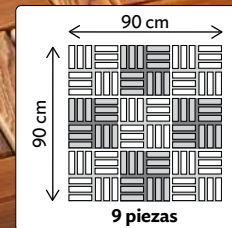

24717
Modu Piso Madera
Q749 / 9 piezas

Q399

Al comprar
3 productos
del catálogo

Resistente
al agua

Piezas
30 x 30 cm c/u

Fácil de
ensamblar

Madera y Polipropileno. 9 piezas. 30 x 30 x 2 cm c/u.

Hogar