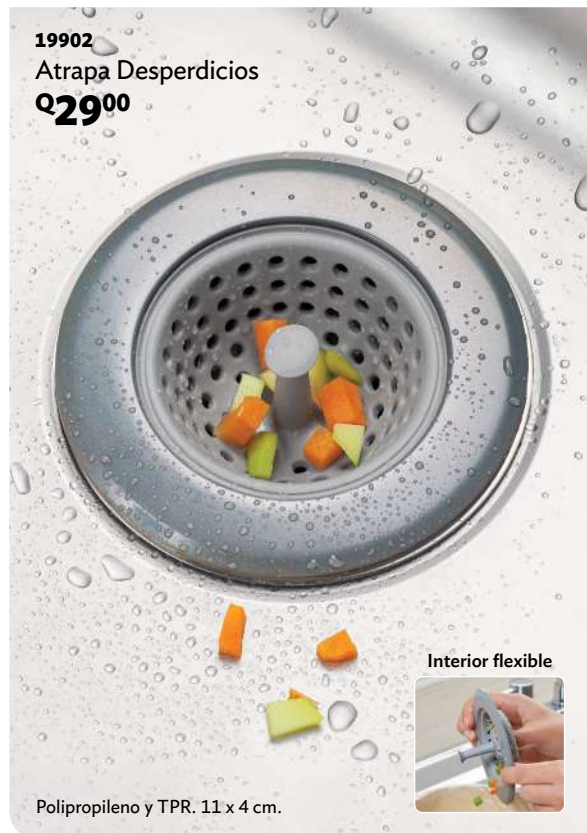

Interior flexible

Polipropileno y TPR. 11 x 4 cm.

23563
Cuelga Bolsa
Q59⁰⁰