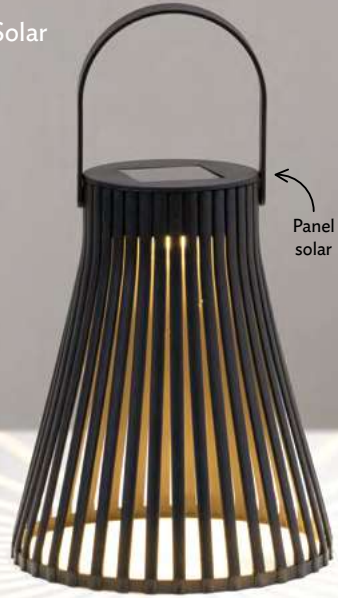

A 24731

Cuelga Maceta
Q6900

Soporta 5 kg

Acero pintado.
Soporta: 5 kg.
32 x 3 x 19 cm.
Instalación con
tornillería incluida.

B 24726

Lámpara Solar
Reflex
Q8900

Panel solar

Electrónico. Batería solar recargable.
Polipropileno. 15 x 15 x 18 cm.
Hasta 6 horas de uso continuo.