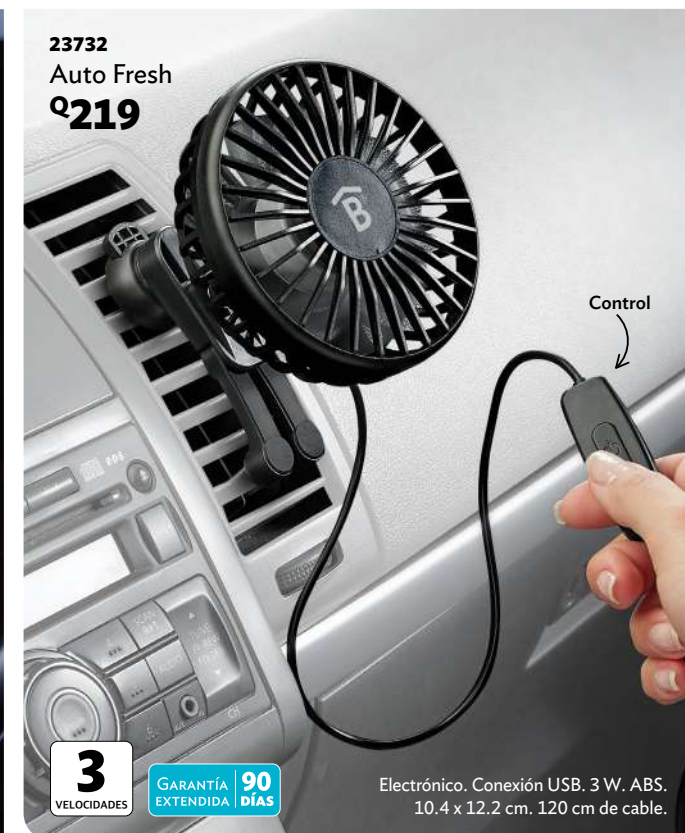

→ Constante
→ Parpadeo

Resistente al agua.
Electrónico. ABS y Silicón.
D. 2.5 cm. Correa 10 cm.

23732
Auto Fresh
Q219

Control

3
VELOCIDADES

GARANTÍA
EXTENDIDA **90**
DÍAS

Electrónico. Conexión USB. 3 W. ABS.
10.4 x 12.2 cm. 120 cm de cable.