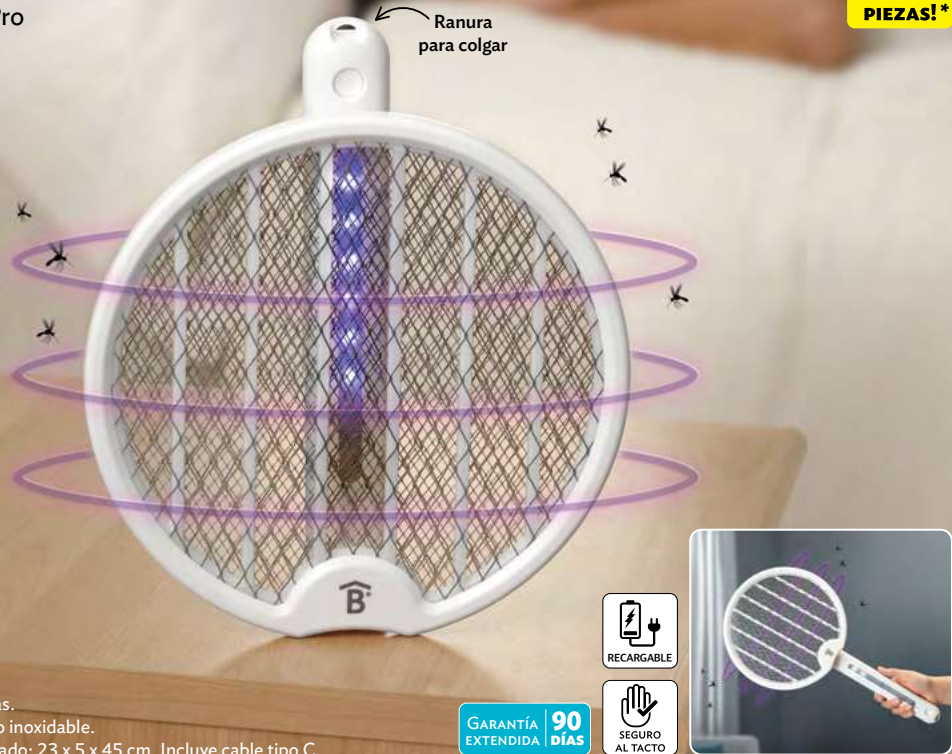

Paleta
amplia

Mango
extensible
hasta 65 cm

Polipropileno y acero inoxidable.
11 x 28 cm. Extendido: 11 x 65 cm.

23745
Raqueta Shock Pro
Q429

-40%
Q239

**iÚLTIMAS
PIEZAS!***

Ranura
para colgar

GARANTÍA
EXTENDIDA **90**
DÍAS