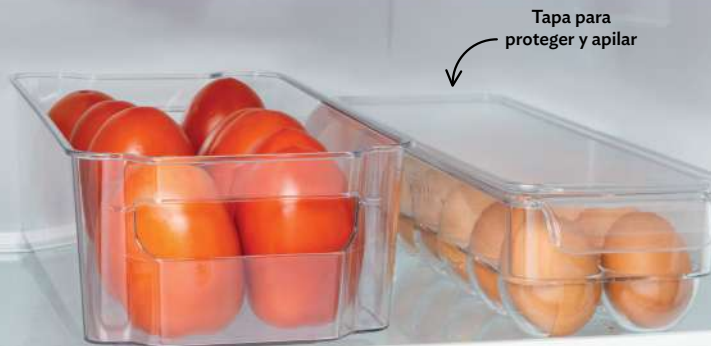

23173
Huevera Pro
Q8900

PET. Capacidad de 14 huevos.
37 x 11 x 7 cm.

LIBRE
BPA

22841
Jamón Lockit
Q4900

Polipropileno. Capacidad: 1 L. 23 x 17 x 4 cm.

LIBRE
BPA

21039
Maxi Quesera
Q9900

Polipropileno. Capacidad: 2.4 kg.
25 x 15 x 11 cm. Incluye charola escurridora.