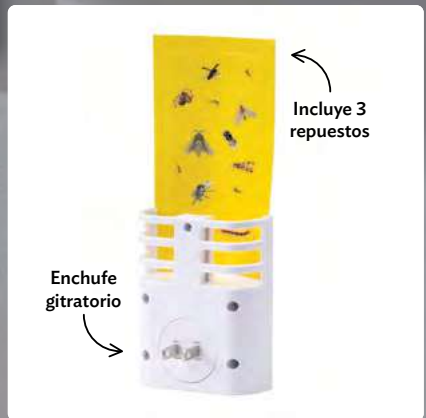

Eléctrico. 127 V 0.35 watts. ABS. 7 x 4 x 10 cm. Incluye 3 adhesivos.