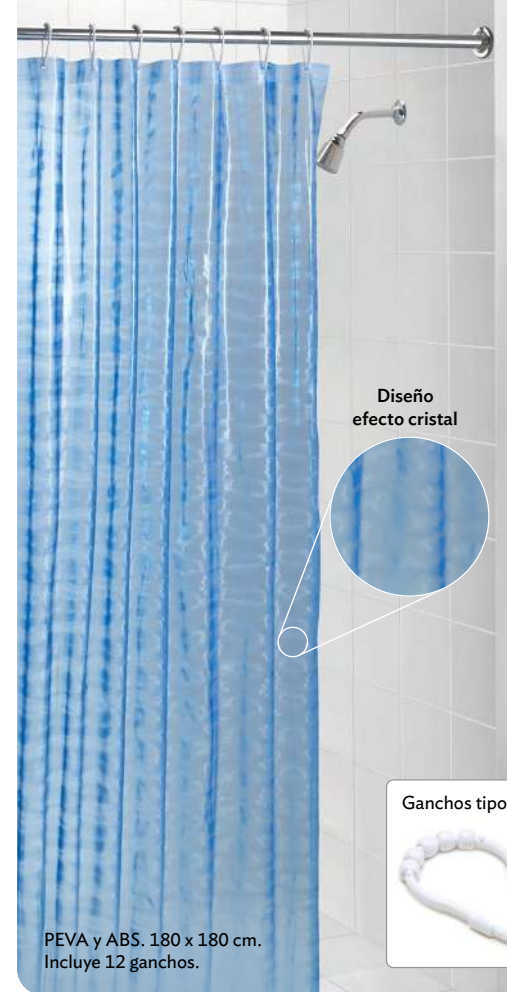

Diseño
efecto cristal

Ganchos tipo esfera

PEVA y ABS. 180 x 180 cm.
Incluye 12 ganchos.

24403

Tapete Cobalt
Q119