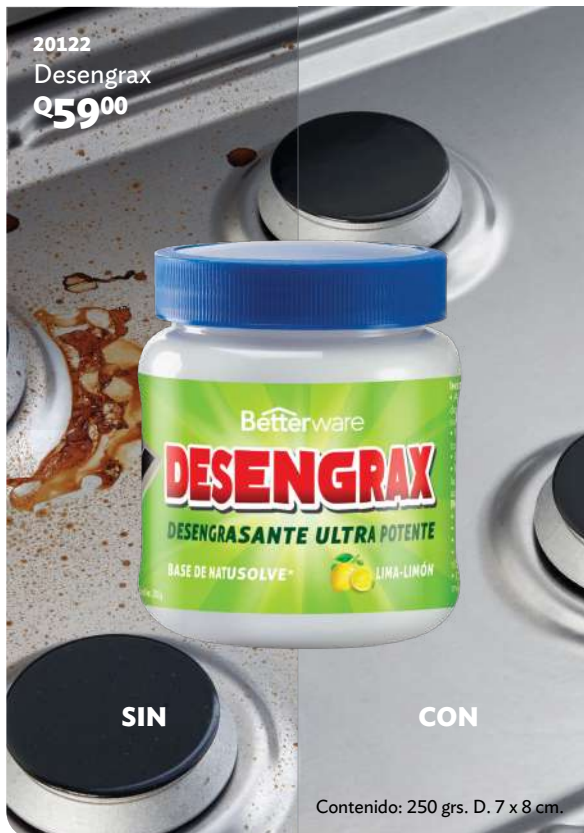

SIN

CON

Contenido: 250 grs. D. 7 x 8 cm.

23177
Limpia Lavadora
Q49⁰⁰ / 2 piezas

Lleva el segundo a
Q29⁰⁰