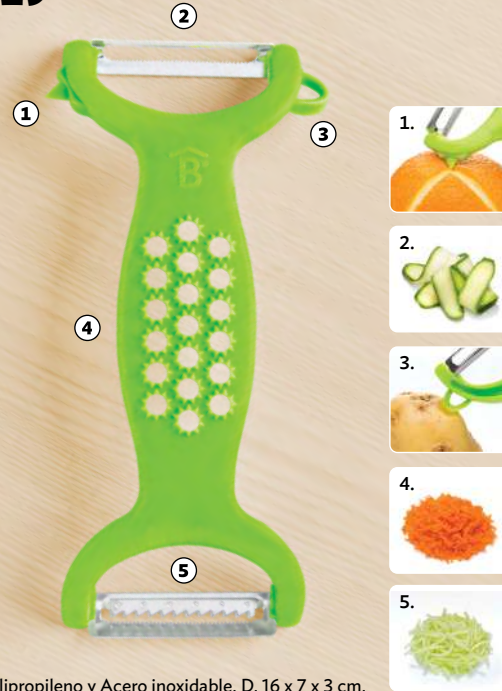

NUEVO

Gira el cabezal para pelar como necesites

Pela en L

Pela en Y

ABS, Polipropileno y Acero inoxidable. D. 20 x 2 x 2 cm.

21540
Multi Pelador Chef
Q29⁰⁰

Polipropileno y Acero inoxidable. D. 16 x 7 x 3 cm.