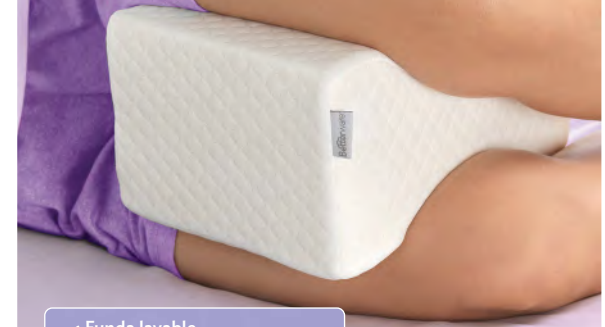

Funda
removible

Usa en
respaldo

*Hasta agotar existencias.
Poliéster y Espuma de Poliuretano. D. 45 x 38 x 10 cm.

25233
Almohadilla Ergo Max
Q109

Funda lavable

¡Alinea tu cadera
al dormir!

Espuma Viscoelástica y Poliéster. D. 26 x 15 x 20 cm.
MEMORY CONFORT