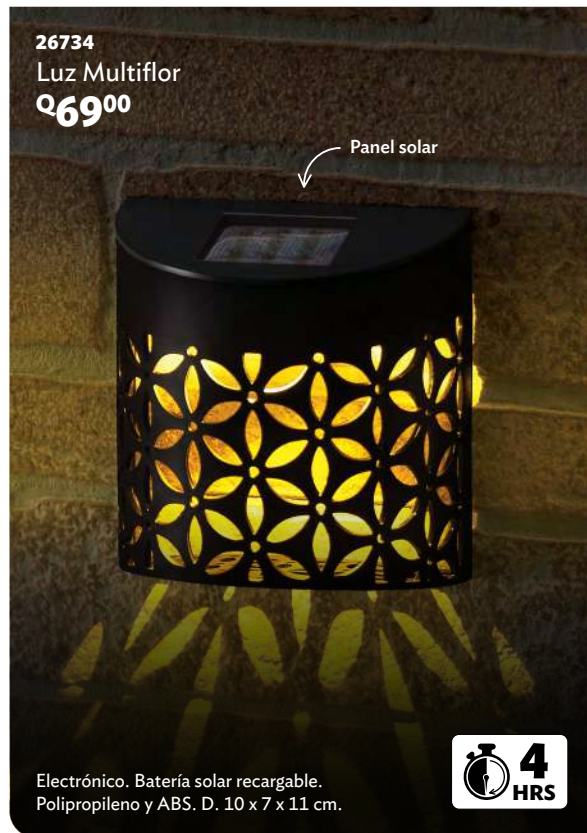

21723
Tulipán Solar
Q69⁰⁰ / 1 producto

Panel solar

Se carga de día,
enciende de noche

Electrónico. Batería solar recargable.
Polipropileno y ABS. D. 10 x 7 x 11 cm.

GARANTÍA 90
DÍAS

26734
Luz Multiflor
Q69⁰⁰

Panel solar

4
HRS

Electrónico. Batería solar recargable.
Polipropileno y ABS. D. 10 x 7 x 11 cm.

25744
Maceta Fresh
Q79⁰⁰

Look
tipo cerámica

Sistema
de autorriego

Polipropileno, Poliestireno. Cap. 350 ml.
D. 15 x 16 cm. *No incluye planta ni vasito.