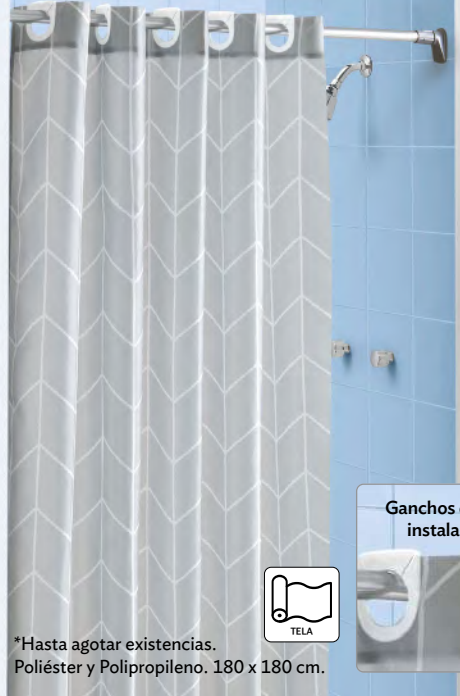

Acero pintado. Soporta: 2 kg por repisa (6 kg). D. 21 x 21 x 66 cm.

Nivelador de superficies

25432
Cortina Oslo
Q179

¡ÚLTIMAS
PIEZAS!*

Ganchos de fácil
instalación

*Hasta agotar existencias.
Poliéster y Polipropileno. 180 x 180 cm.