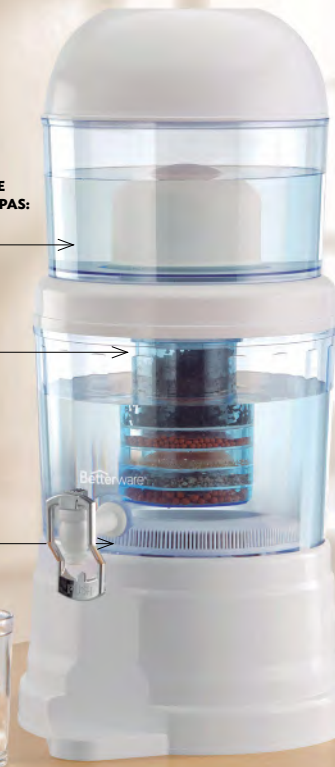

24156 Set Filtros

A + B + C

Q250

-25% Q179

Polipropileno. D. 8 x 14 cm. Incluye 3 piezas.

25040

Set Filtros Cerámica y Arena

A + C

Q150

Tiempo de vida hasta 1 año

Polipropileno. Incluye 2 piezas.

25039

Filtro de 5 capas

B

Q100

Tiempo de vida hasta 6 meses

D. 8 x 14 cm.

Polipropileno, AS y Filtro. Compartimento superior: 4 L. Compartimento inferior: 6 L. 10 L en total. D. 27 x 58 cm.