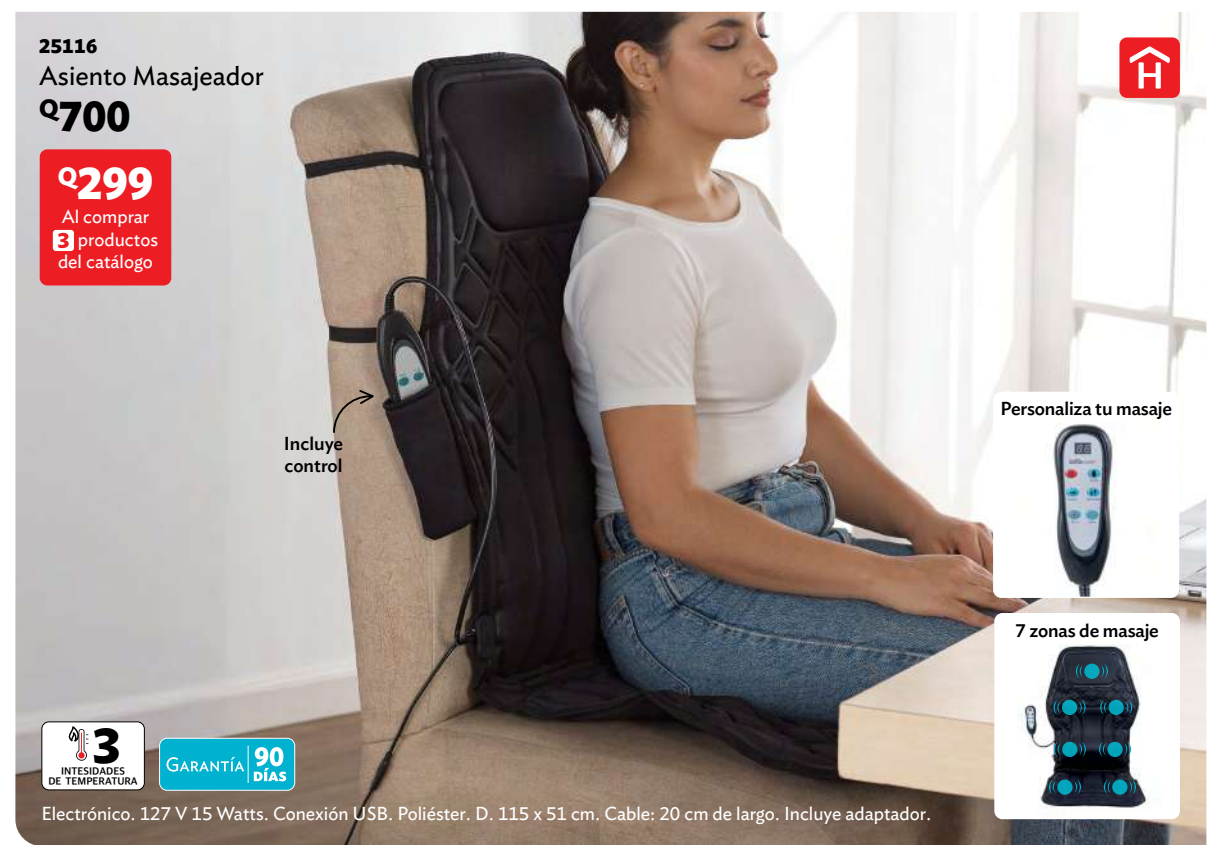

Incluye control

3 INTENSIDADES DE TEMPERATURA

GARANTÍA 90 DÍAS

Electrónico. 127 V 15 Watts. Conexión USB. Poliéster. D. 115 x 51 cm. Cable: 20 cm de largo. Incluye adaptador.

Personaliza tu masaje

7 zonas de masaje

25232
Calienta Magic
Q199