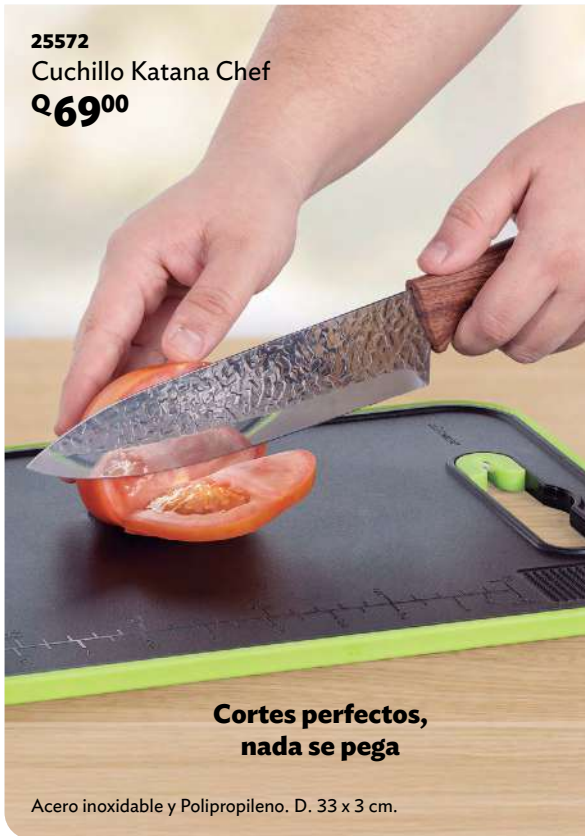

24519
Exprime Ajos Dúo
Q69⁰⁰

2 en 1

Exprime

Rebana

Polipropileno y Acero Inoxidable. D. 9 x 6 x 10 cm.

25572
Cuchillo Katana Chef
Q6900

**Cortes perfectos,
nada se pega**

Acero inoxidable y Polipropileno. D. 33 x 3 cm.