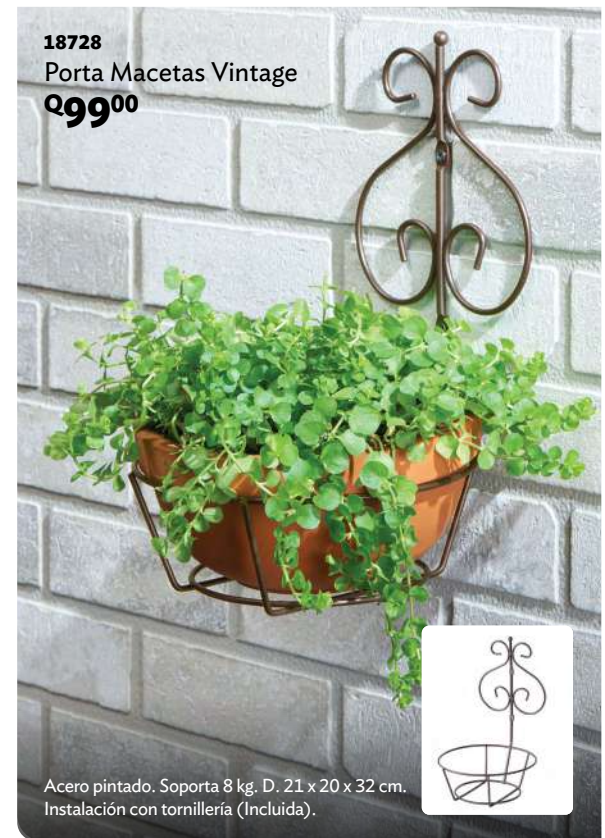

Riega tus plantas
fácil y rápido

2 Chorro directo

3 Atomizador
con presión ajustable

1.5
LITROS

Polipropileno. Cap. 1.5 L. D. 21 x 13 x 27 cm.

18728
Porta Macetas Vintage
Q99⁰⁰

Acero pintado. Soporta 8 kg. D. 21 x 20 x 32 cm.
Instalación con tornillería (Incluida).