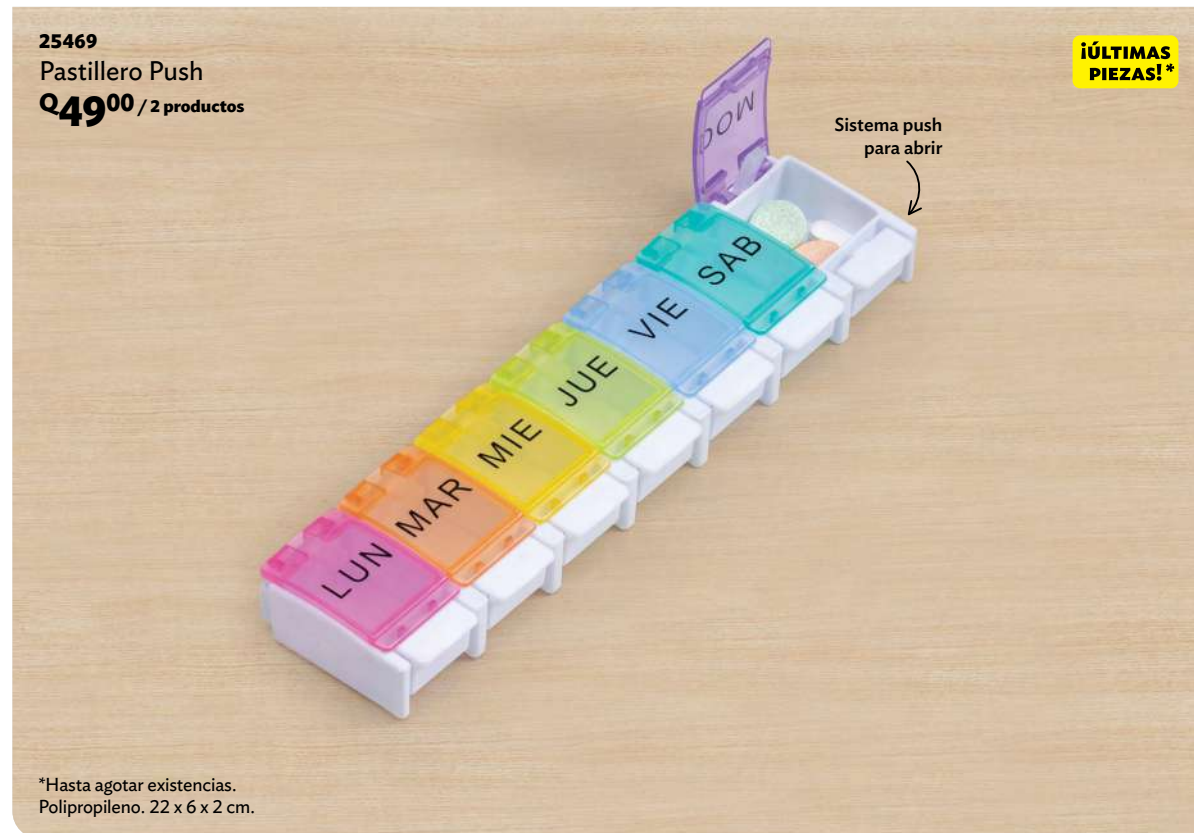

Unitalla Unisex

Bolsillo frontal

Botones laterales

PEVA. Largo: 109 cm. Ancho: 139 cm.

25469  
Pastillero Push  
**Q49<sup>00</sup>** / 2 productos

**iÚLTIMAS PIEZAS!\***

Sistema push para abrir

\*Hasta agotar existencias.  
Polipropileno. 22 x 6 x 2 cm.