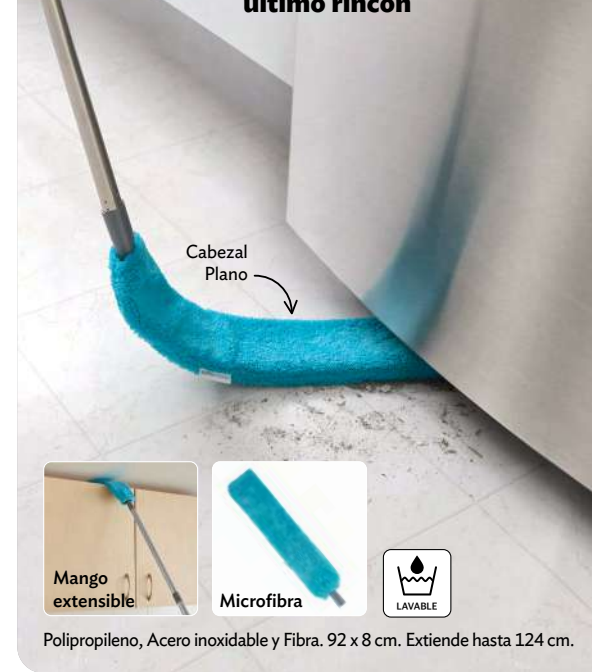

**NUEVO**

Punta  
flexible

Forma original

Polipropileno y PET. D. 40 x 6 cm.

25581  
Talla Pomex Pro  
**Q89<sup>00</sup> / 2 productos**

**SIN**

**CON**

Incluye 4 repuestos  
**GRATIS**

2 por paquete

Piedra Pómez y Polipropileno. 4 x 3 x 24 cm.

23186  
Jalador Extensible  
**Q59<sup>00</sup>**

Úsalo sin  
extensión

Polipropileno, TPR y Acero. Incluye 2 piezas: (Jalador) 25 x 18 cm.  
(Mango extensible) 50 a 100 cm. Distancia ajustable.

26101  
Atrapa Polvo Slim  
**Q49<sup>00</sup>**

**NUEVO**

**Limpia hasta el  
último rincón**

Cabezal  
Plano

Mango  
extensible

Microfibra

LAVABLE

Polipropileno, Acero inoxidable y Fibra. 92 x 8 cm. Extiende hasta 124 cm.