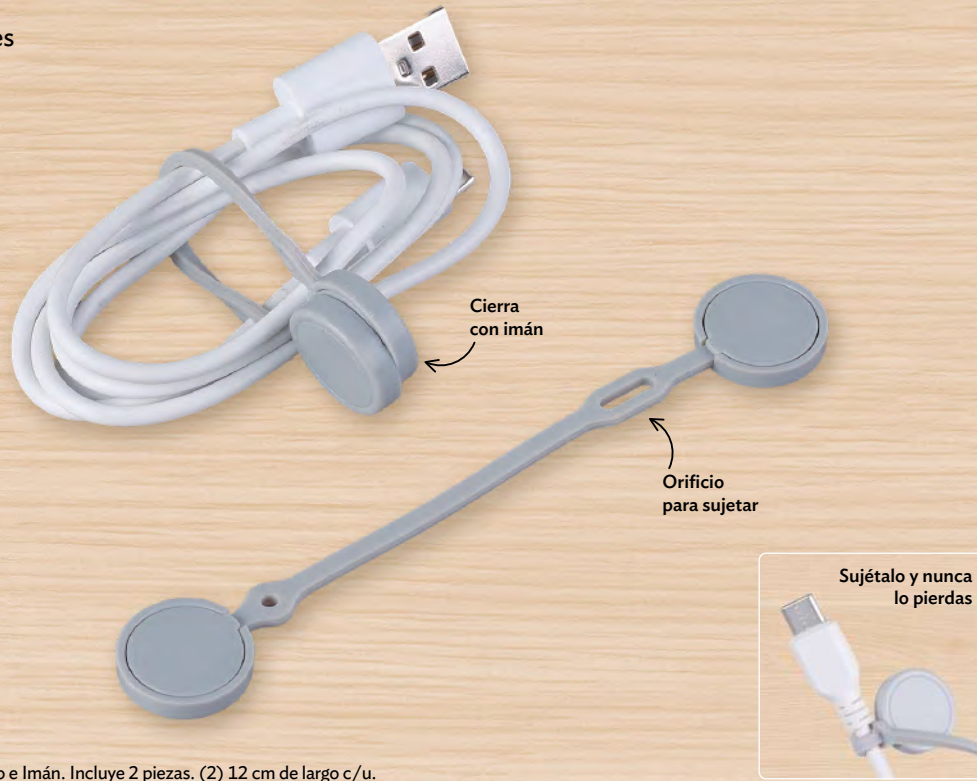

\*Todos los productos cuentan con 30 días de garantía por desperfectos de fábrica desde la fecha de entrega al distribuidor.

25762  
Magneti cables  
Q29<sup>00</sup>

Silicón, Polipropileno e Imán. Incluye 2 piezas. (2) 12 cm de largo c/u.