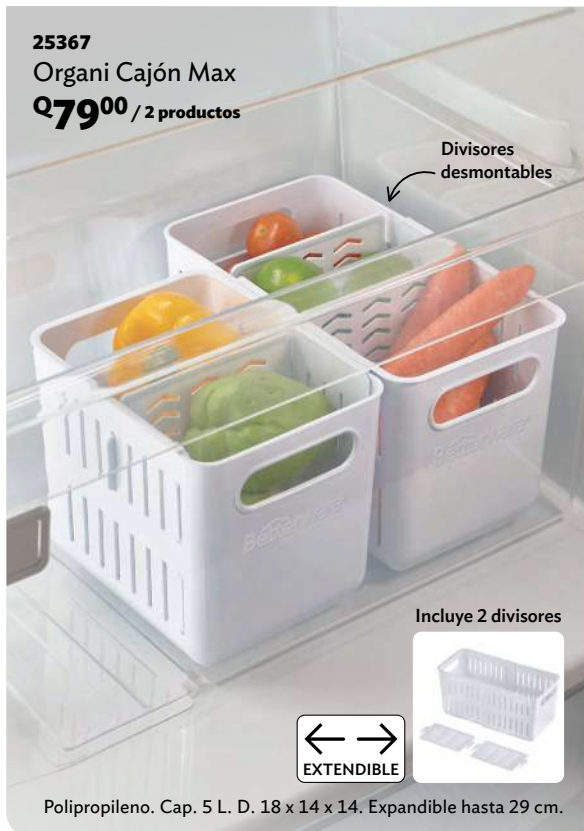

18 huevos

Apilable

PET. D. 33 x 17 x 8 cm.

**25367**  
Organi Cajón Max  
**Q79<sup>00</sup>** / 2 productos

Divisores desmontables

Incluye 2 divisores

Polipropileno. Cap. 5 L. D. 18 x 14 x 14. Expandible hasta 29 cm.