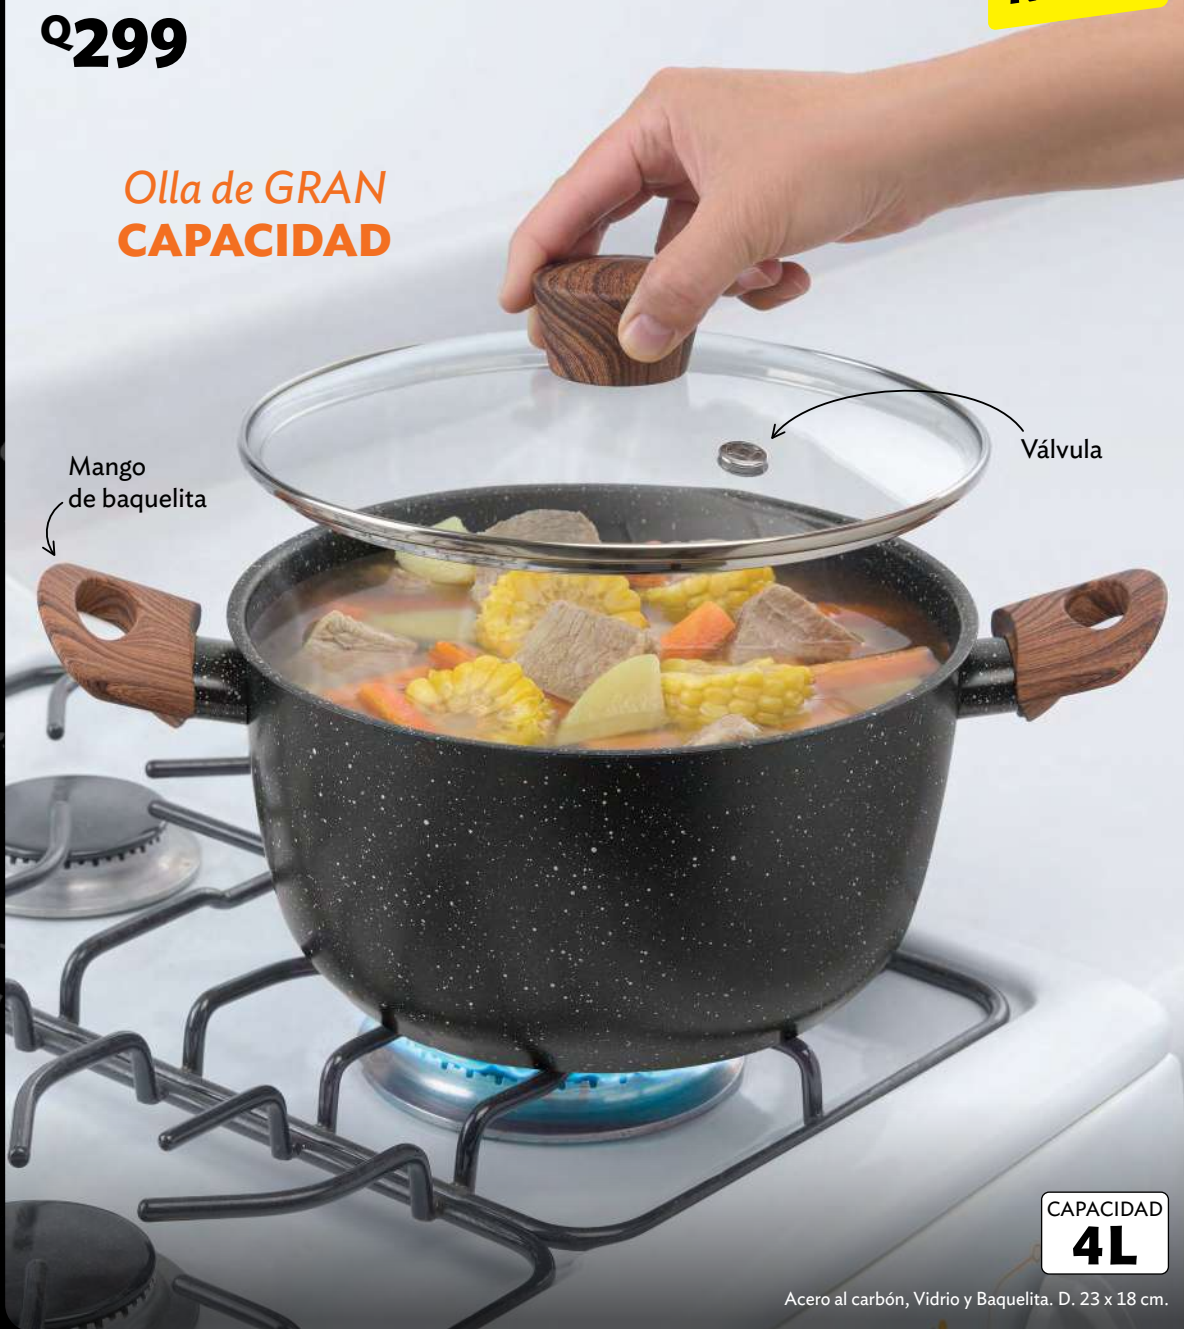

¡Alinea tu cadera  
al dormir!

Espuma Viscoelástica y Poliéster. D. 26 x 15 x 20 cm.

26524

Olla Carbón-Pro 4 L

Q299

Olla de GRAN CAPACIDAD

NUEVO

Mango de baquelita