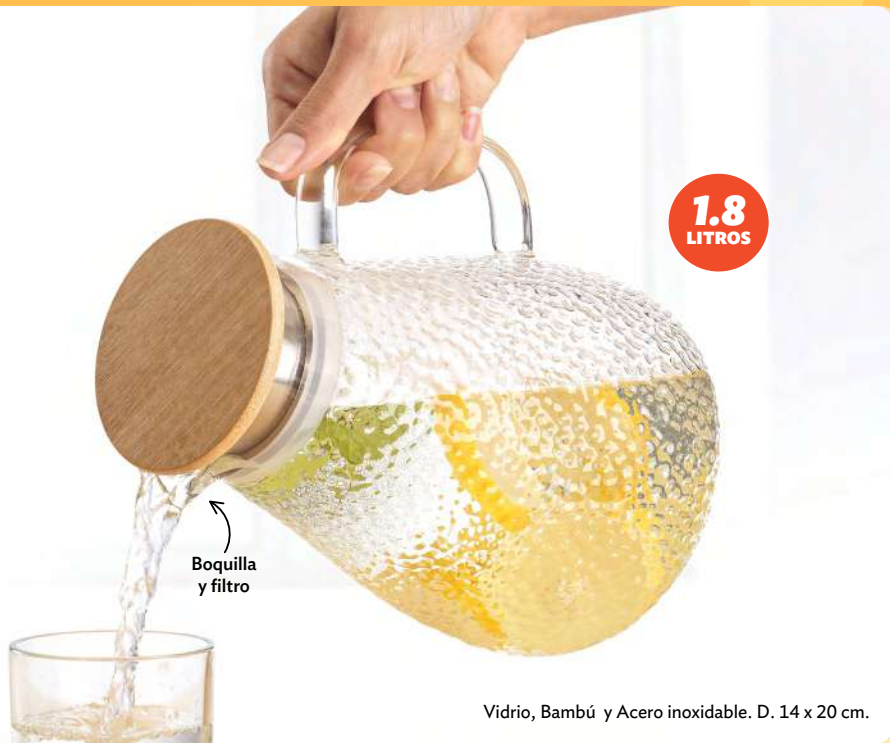

1.8
LITROS

Boquilla
y filtro

Vidrio, Bambú y Acero inoxidable. D. 14 x 20 cm.

24155
Better Purificador
Q750

Q359
Al comprar
3 productos
del catálogo

INCLUYE SISTEMA DE
PURIFICACIÓN EN 7 ETAPAS:

x1 Filtro
cerámica

x2 Filtro
de 5 capas

Carbón activado
Piedras Minerales (Zeolita)
Resina intercambio iónico
Arena Mineral (Sílice)
Perlas Minerales

x1 Filtro
arena mineral

Escanea
para más
información

ANÁLISIS DE LABORATORIO POR:
Universidad Autónoma de Nuevo León
y Apoyo Técnico Industrial