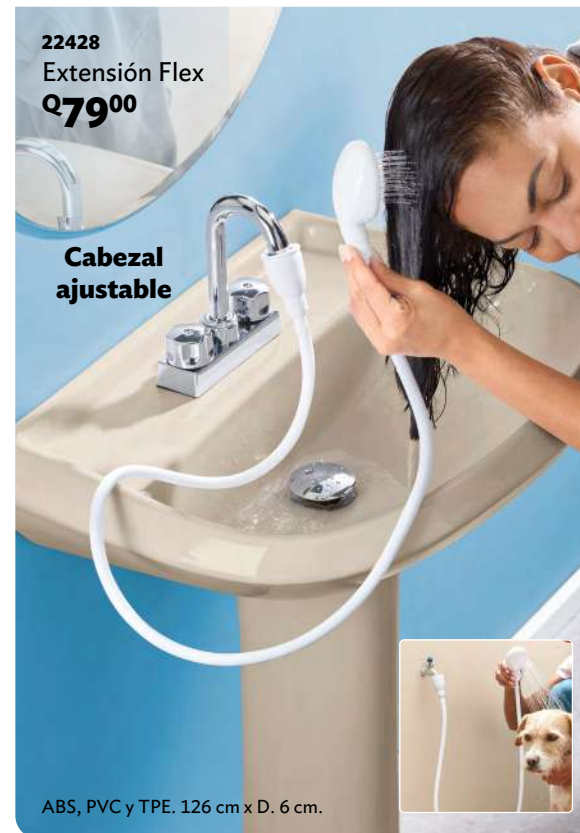

Esponja protectora

Acero pintado. Soporta: 3 kg. 10 x 9 x 19 cm.

**22428**  
Extensión Flex  
**Q79<sup>00</sup>**

Cabezal ajustable

ABS, PVC y TPE. 126 cm x D. 6 cm.

**2 O MÁS A PRECIO ROJO**  
IGUALES O COMBINADOS