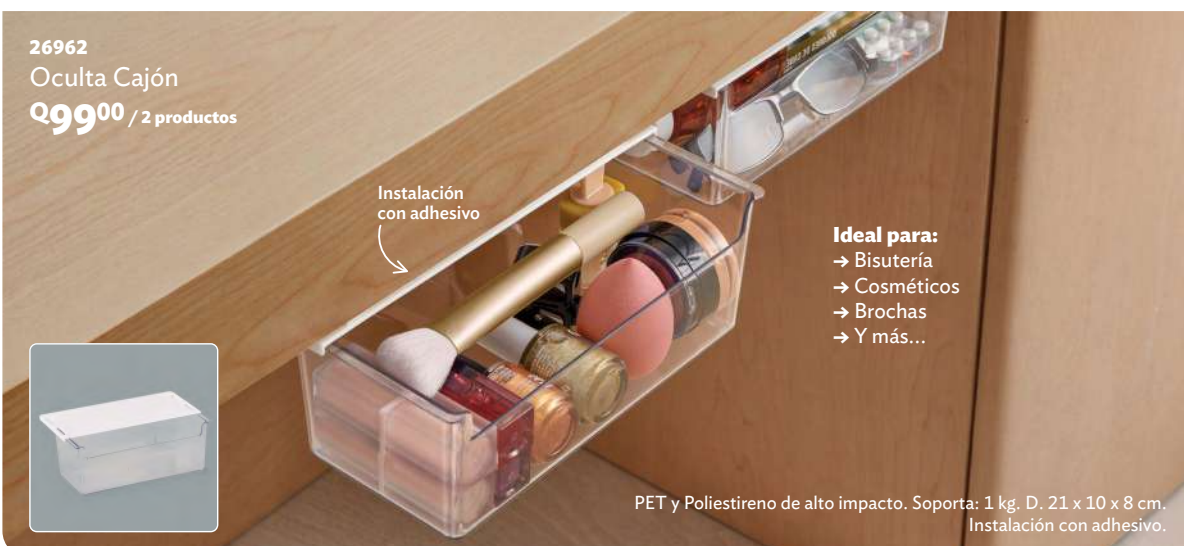

Instalación con adhesivo

Ideal para:
→ Bisutería
→ Cosméticos
→ Brochas
→ Y más...

PET y Poliestireno de alto impacto. Soporta: 1 kg. D. 21 x 10 x 8 cm. Instalación con adhesivo.