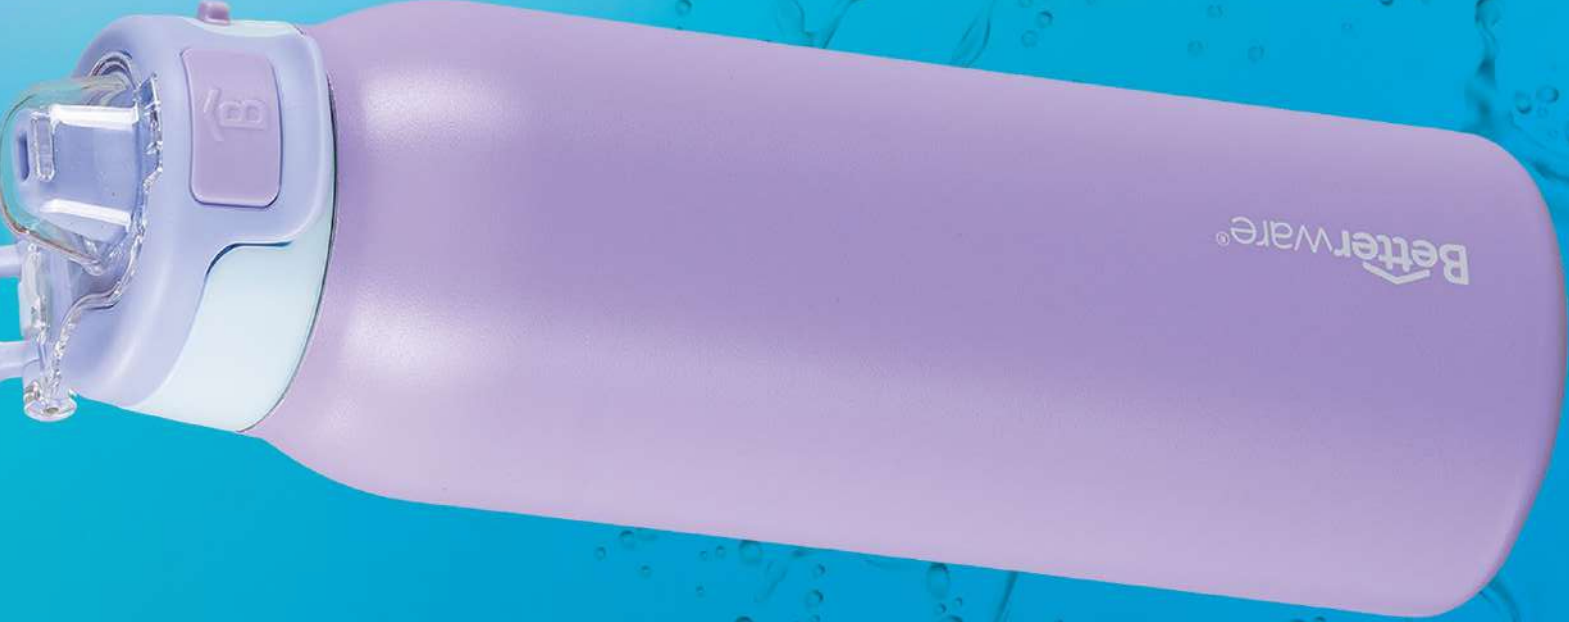

Al comprar **3**
productos del catálogo
marcados así:

NUEVO

SET TERMO
negro + morado

950
ML C/U

Antiderrames

Tapa doble función:

Boquilla

Popote