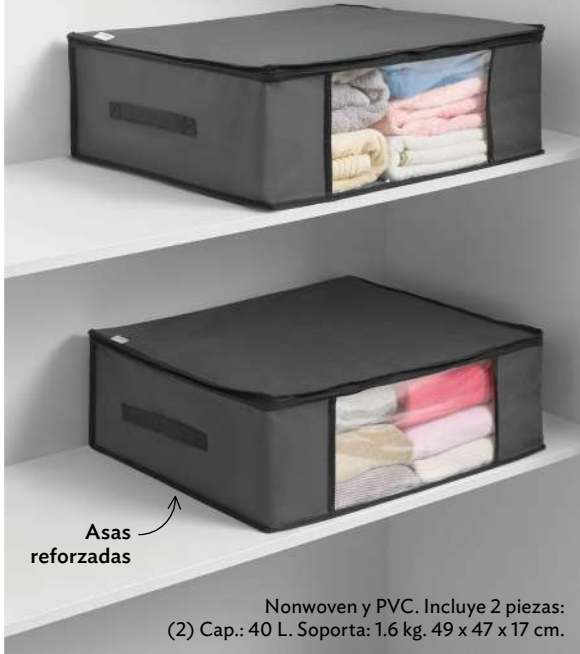

25349
Fundas Grafito
Q89⁰⁰ 2 PRODUCTOS

Organiza y protege
tus prendas

Asas
reforzadas

Nonwoven y PVC. Incluye 2 piezas:
(2) Cap.: 40 L. Soporta: 1.6 kg. 49 x 47 x 17 cm.

25978
Protecti Ropa Max
Q149 2 PRODUCTOS