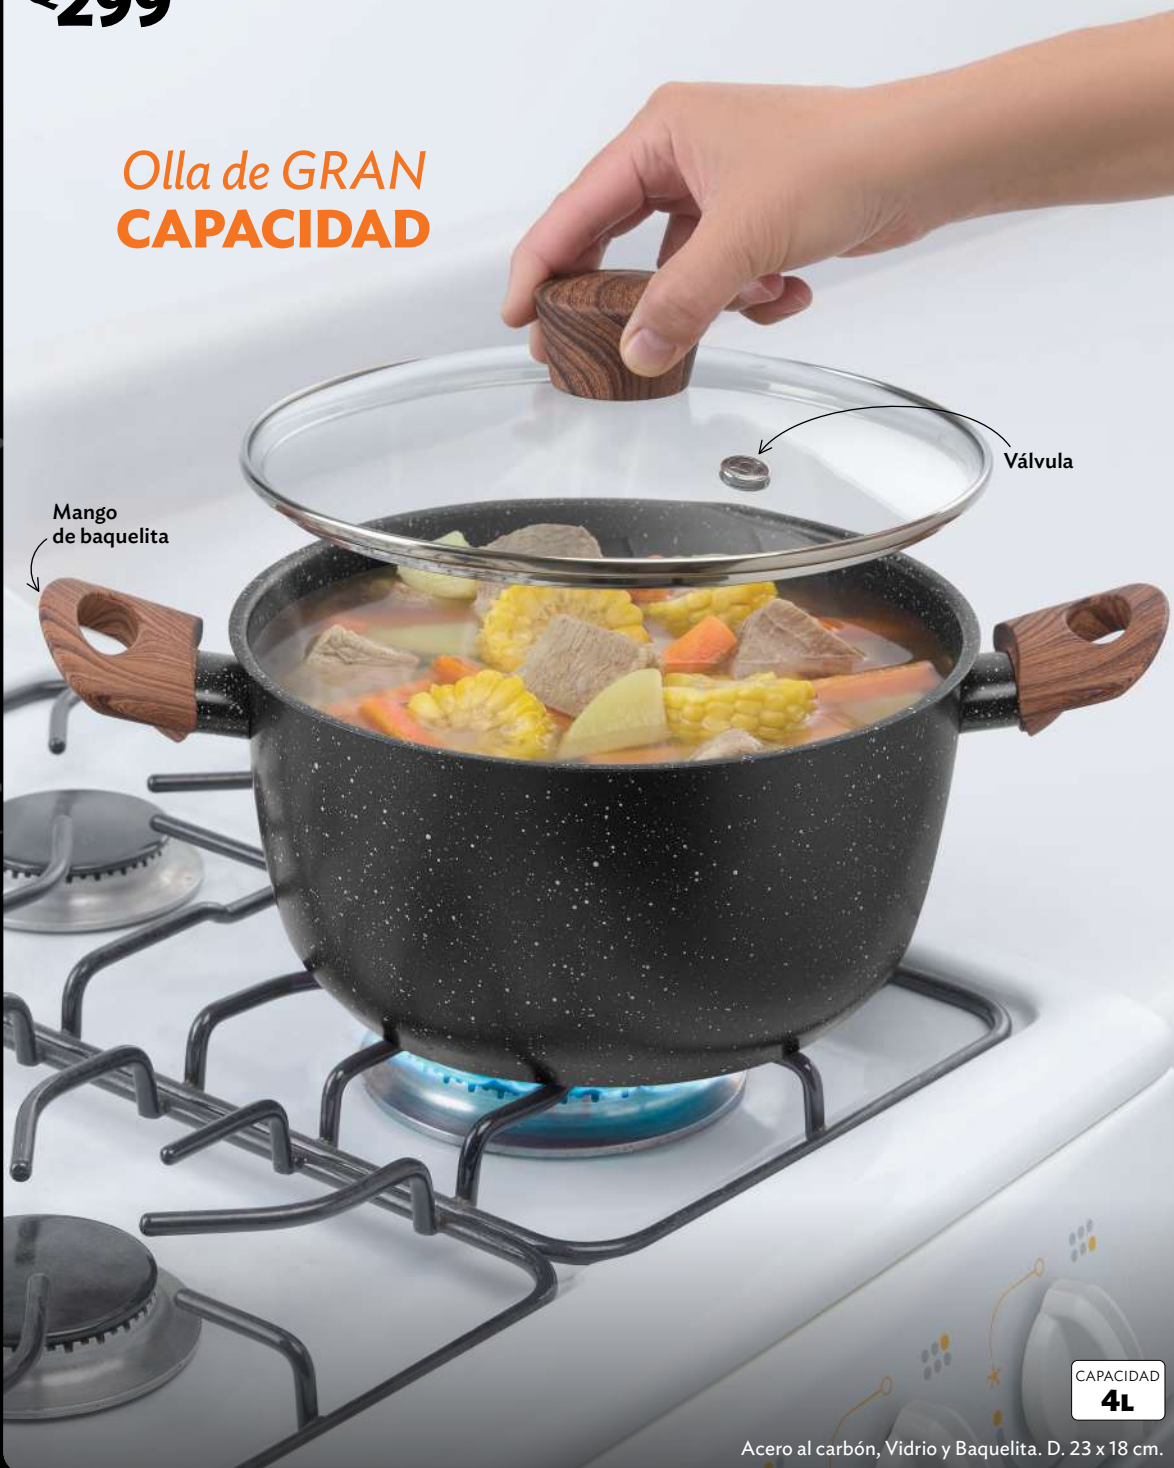

26524

Olla Carbón-Pro 4 L

Q299

Olla de GRAN
CAPACIDAD

Mango de baquelita

Válvula

CAPACIDAD
4L

Acero al carbón, Vidrio y Baquelita. D. 23 x 18 cm.

CUBIERTA DE ACERO AL CARBÓN

LIBRE DE QUÍMICOS

RESISTENTE

INOXIDABLE

ANTIADHERENTE ALTO DESEMPEÑO

CALOR UNIFORME

25556

Sartén Carbón-Pro 30 cm

Q249