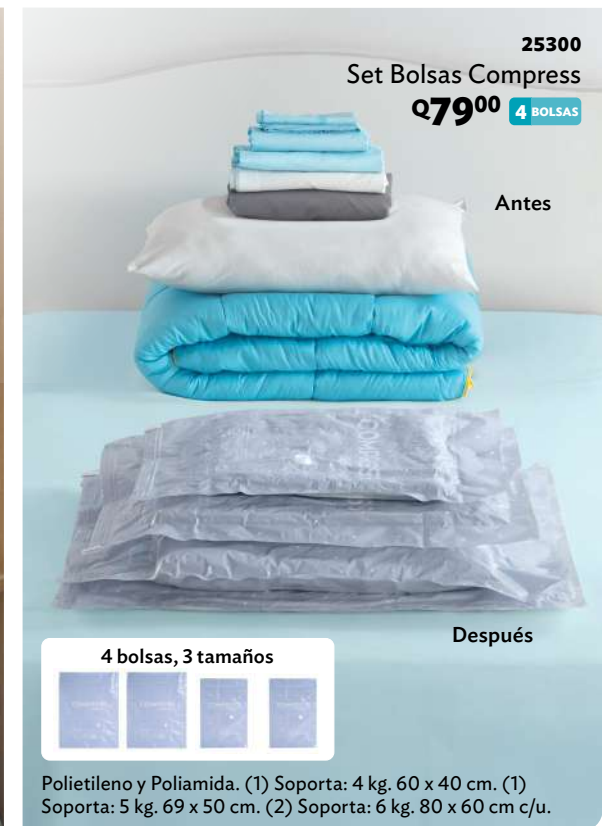

Ideal para esquinas

Asas resistentes

40
LITROS

Poliéster, Algodón y Alambre. Soporta: 5 kg. D. 43 x 35 x 35 cm.

26307
Cubo Funda Linex
Q7900

Nonwoven y PVC. Cap. 60 L. Soporta: 5 kg. D. 40 x 40 x 40 cm.

25300
Set Bolsas Compress
Q7900 4 BOLSAS