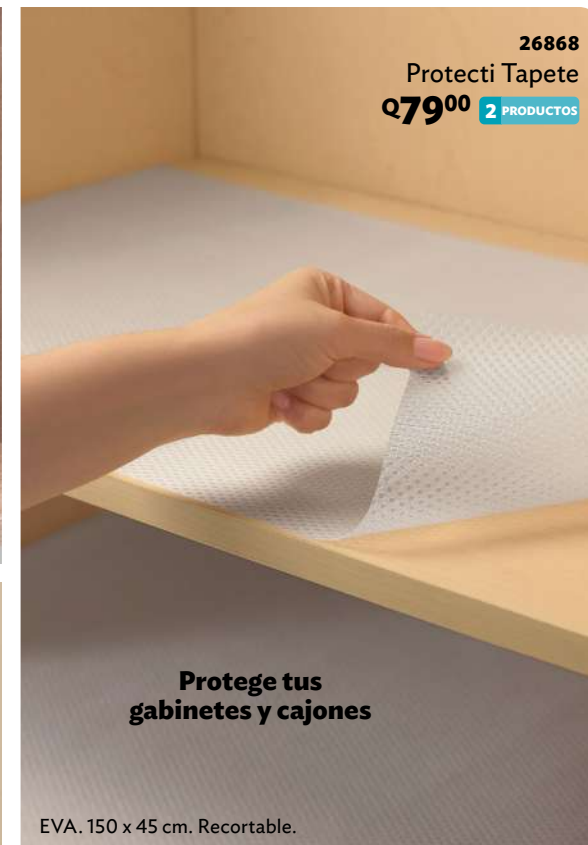

Protege tus
gabinetes y cajones

EVA. 150 x 45 cm. Recortable.

25044
Plani Semana
Q4900

Planea y organiza
tu semana