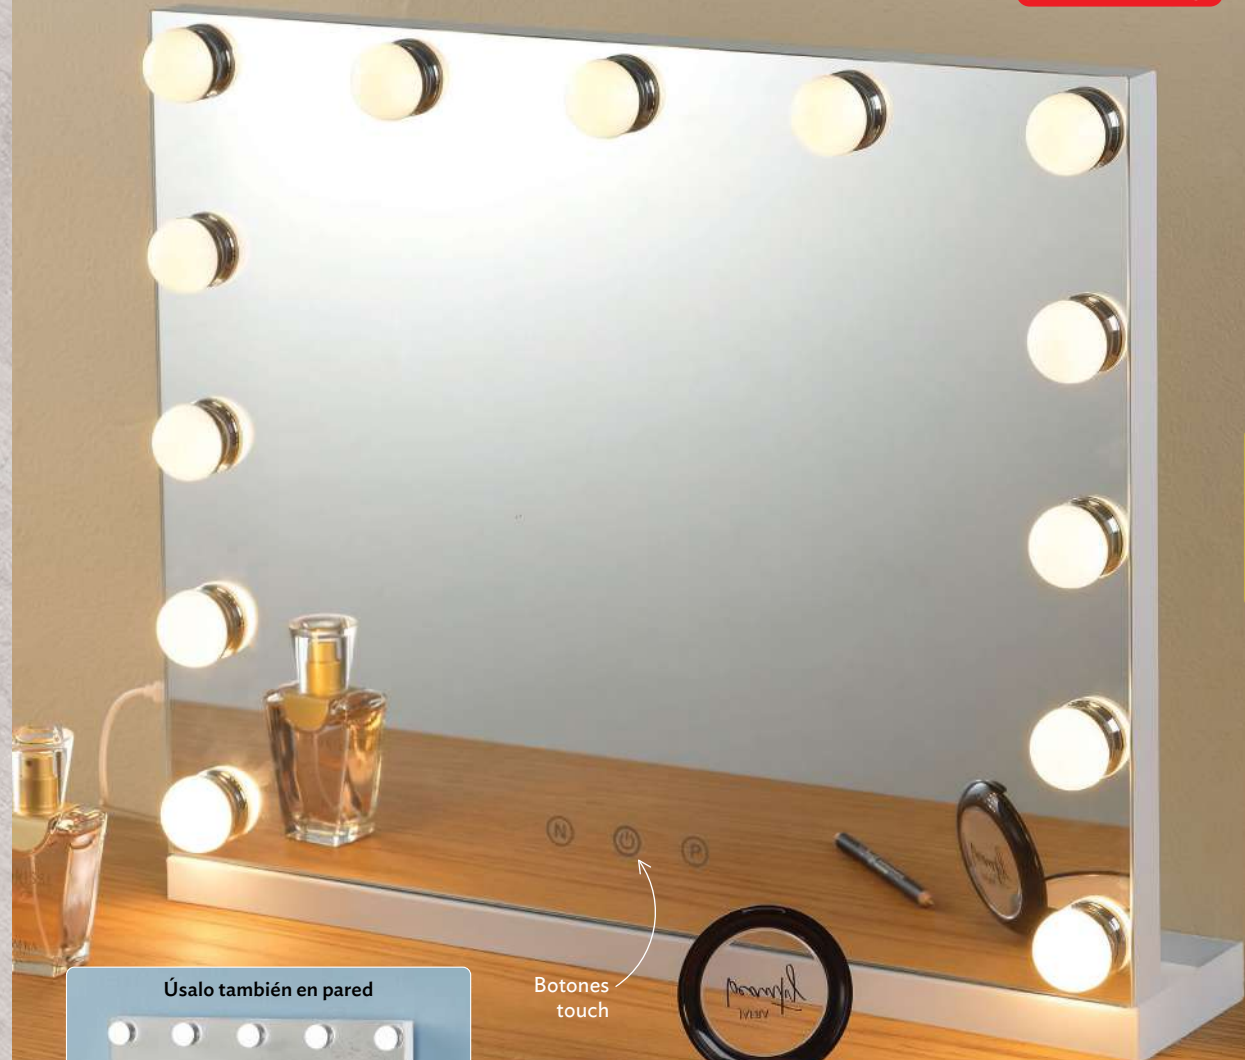

ILUMINACIÓN PERFECTA con 3 tipos de luz

NOVEDADES

Úsalo también en pared